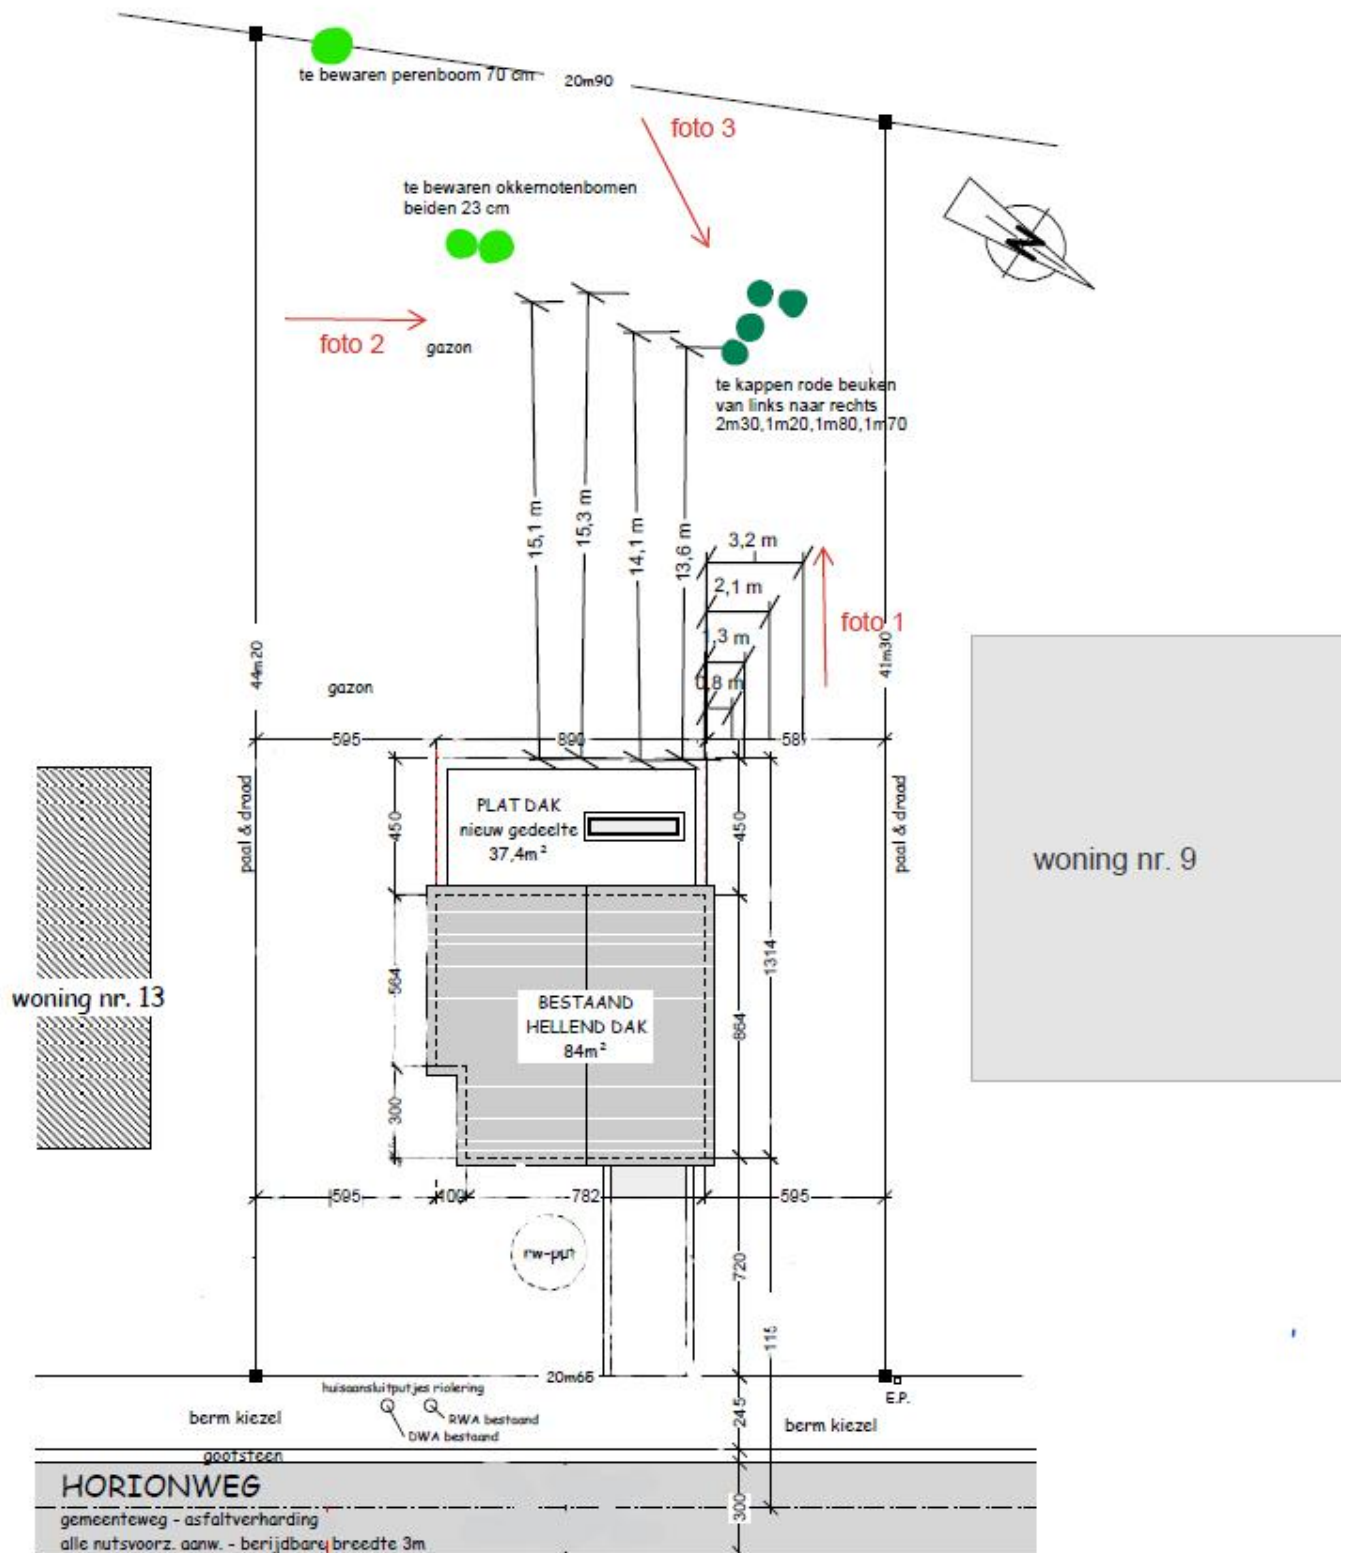

# Kappen van 4 rode beuken

INPLANTINGSPLAN  
1/200