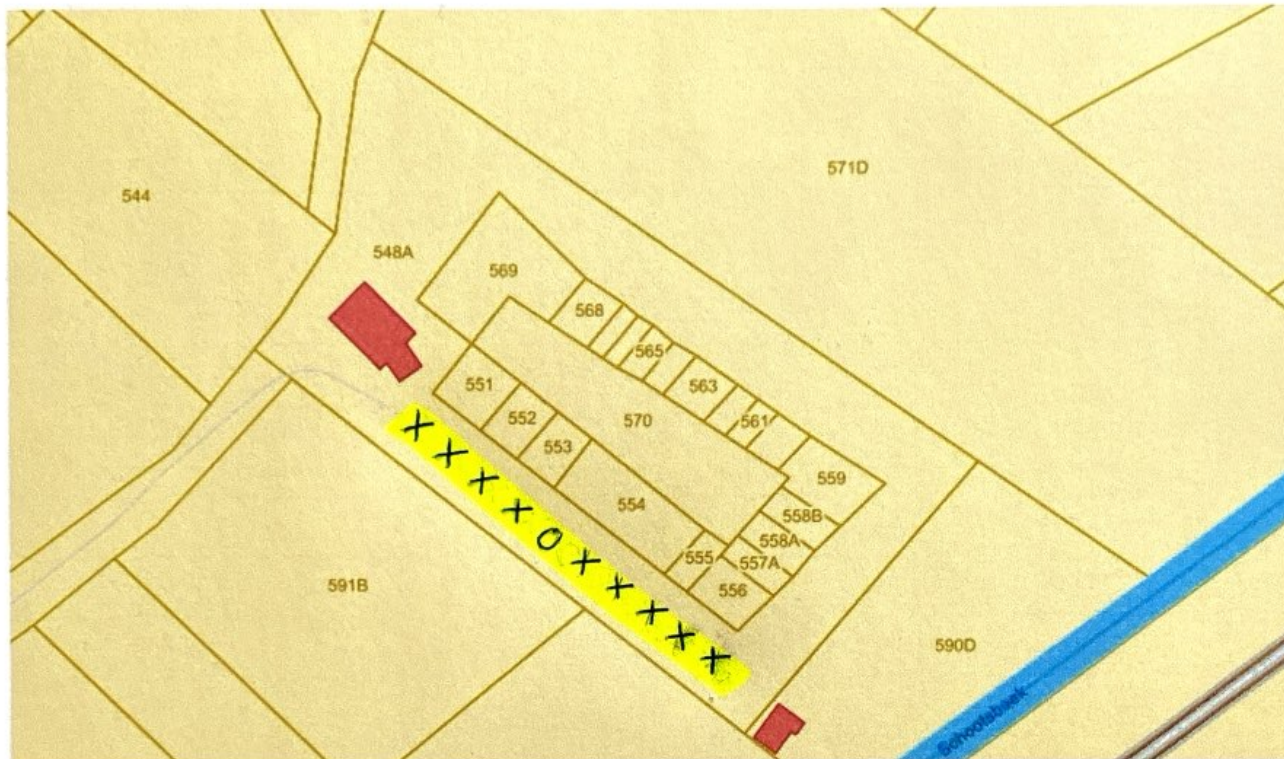

Dossiernummer OMV 2026042681

Inplantingsplan Schootschansweg (opgeladen van Geopunt.be op 22.04.2026)

Legende:

x zieke boom

o afgebroken boom