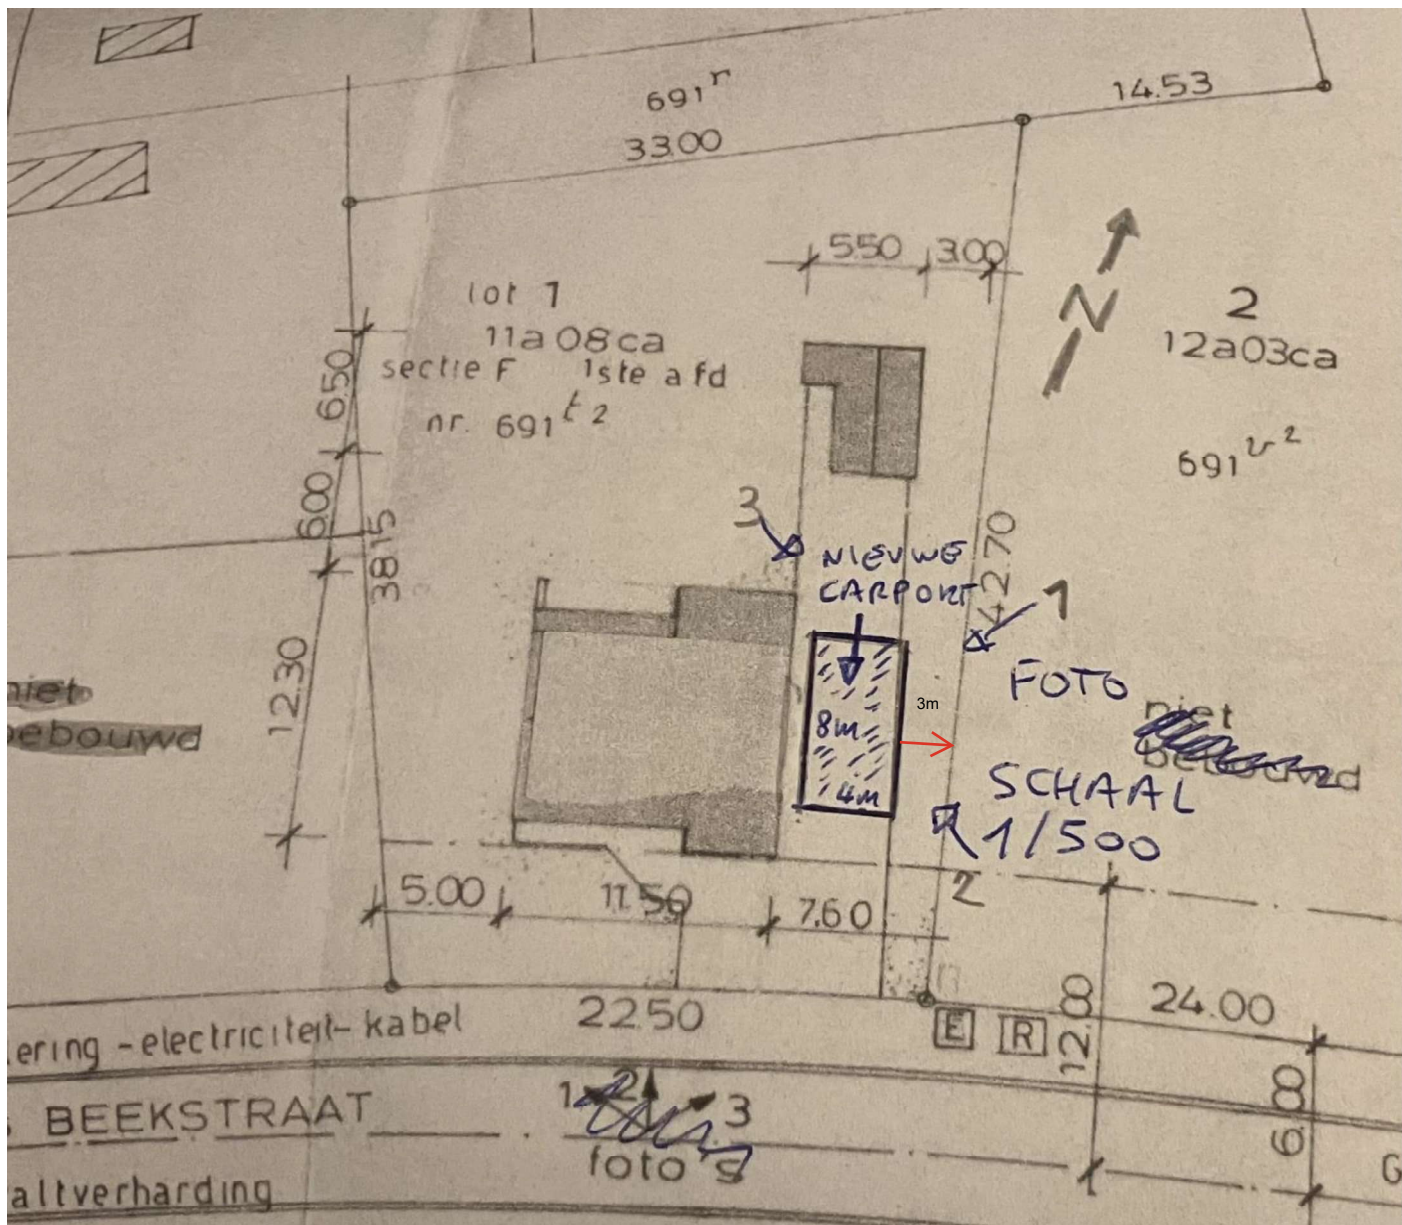

Plaatsen vrijstaande carport

<p>Inplantingsplan Schaal 1/500</p>	<p>Ligging Heusden-Zolder Sectie F nr 691 t2 Beekstraat 19</p> <p>Oprichten van nieuwe vrijstaande carport</p>	<p>Bouwheer Alenus-Beunens Beekstraat 19, 3550 Heusden-Zolder</p>
---	--	---